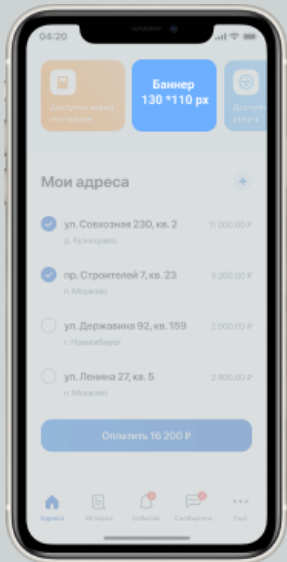

**Ваша реклама в  
телефоне клиента**

# Стоимость и форматы размещения рекламы\*

**Баннер после загрузки главной страницы**  
с добавлением гиперссылки

Кол-во показов:  
более 1 500 000  
в месяц

CPM: 87 ₽

**Стоимость:**  
**130 000 ₽**

**Мини-баннеры в разделе «Scrolls»**  
с функцией открытия на весь экран с добавлением гиперссылки