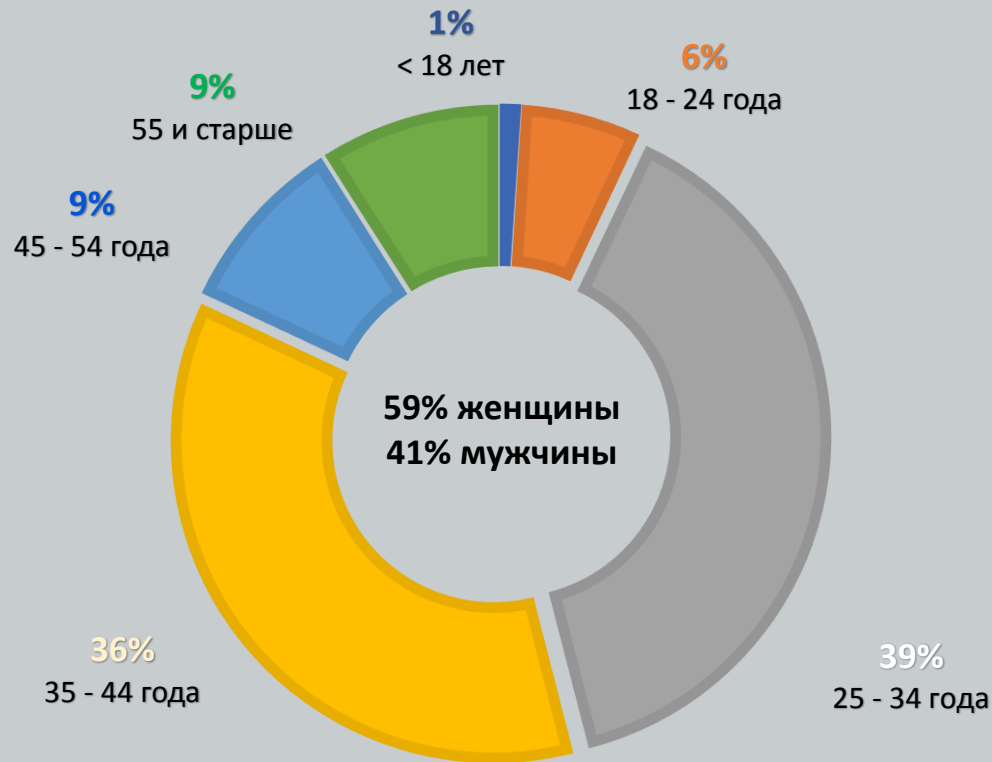

# Аудитория приложения «Платосфера»

**700 тыс.**

уникальных пользователей  
приложения

**2 000 ₽**

средний чек

## Города присутствия:

г. Новосибирск – 63%

Новосибирская область – 19%

г. Кемерово и область – 8%

остальные регионы – 10%